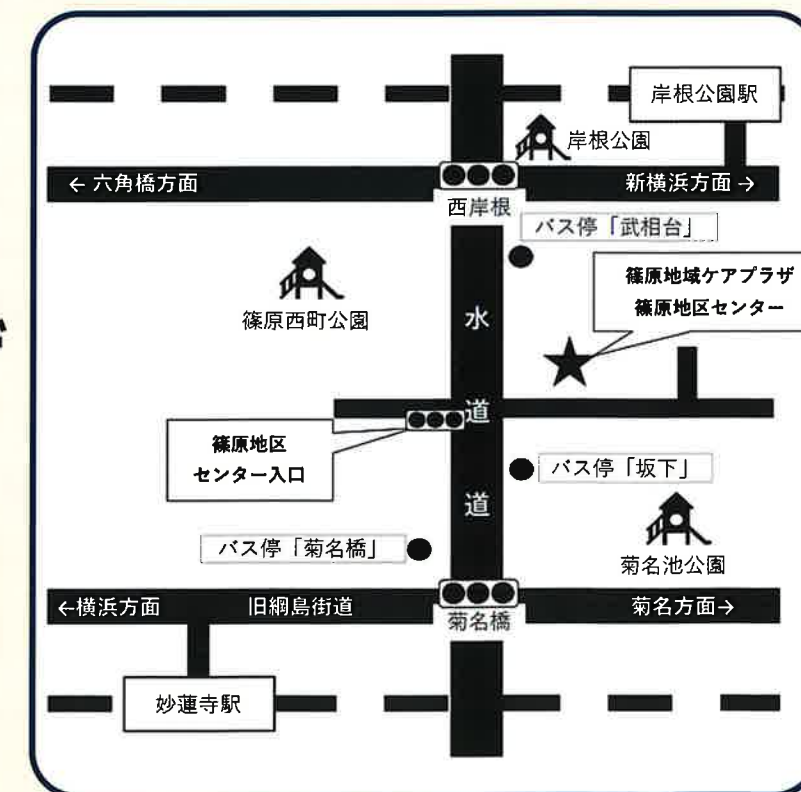

コーヒー・紅茶・ジュース

ごぼうハウス 他地域作業所 焼菓子・雑貨等

篠原地区センター×篠原地域ケアプラザ

# ♪ 令和6年度 しのはら合同文化祭

皆さまのお越しをお待ちしております

11月16日(土) 10時-17時

11月17日(日) 10時-15時

篠原地区センター

045-423-9030

篠原地域ケアプラザ

045-423-1230

港北区篠原東2-15-27

駐車場はございません。公共交通機関でお越しく下さい。