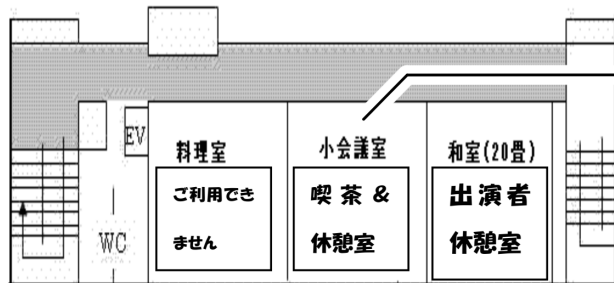

館内案内図とイベント案内

■1階

レクリエーションホール・ロビー

★各団体(11団体)の作品展示
日頃の成果を発揮した作品が見られます。
体験教室(ワークショップ)も盛りだくさん。

正面玄関前

★ミニバザー・採れたて野菜・焼きいも
焼きそば・焼き鳥・豚汁などを販売します。
(天候により内容が変わる場合があります)

■2階

図書コーナー

★どなたでもご利用いただけます。

トレーニングコーナー

★11/8(金) 10:00~11:30 「子育て相談」(文化祭前日)
★11/9(土) 10:00~11:30 「健康測定会」
★11/10(日)10:30~11:00 「集まれおはなしキラキラぽっけ」
★各日、各団体の出演発表(ファッションショー・武道など)

■3階

小会議室

★11/9(土)・10(日) 喫茶コーナー&休憩室
コーヒー・ジュース・パン・焼き菓子などを販売
★フラワーアレンジメントの展示もしています。

■4階

大会議室

★11/9(土)・10(日)
コーラス・童謡・ダンス
カラオケグループの発表をお届けします。