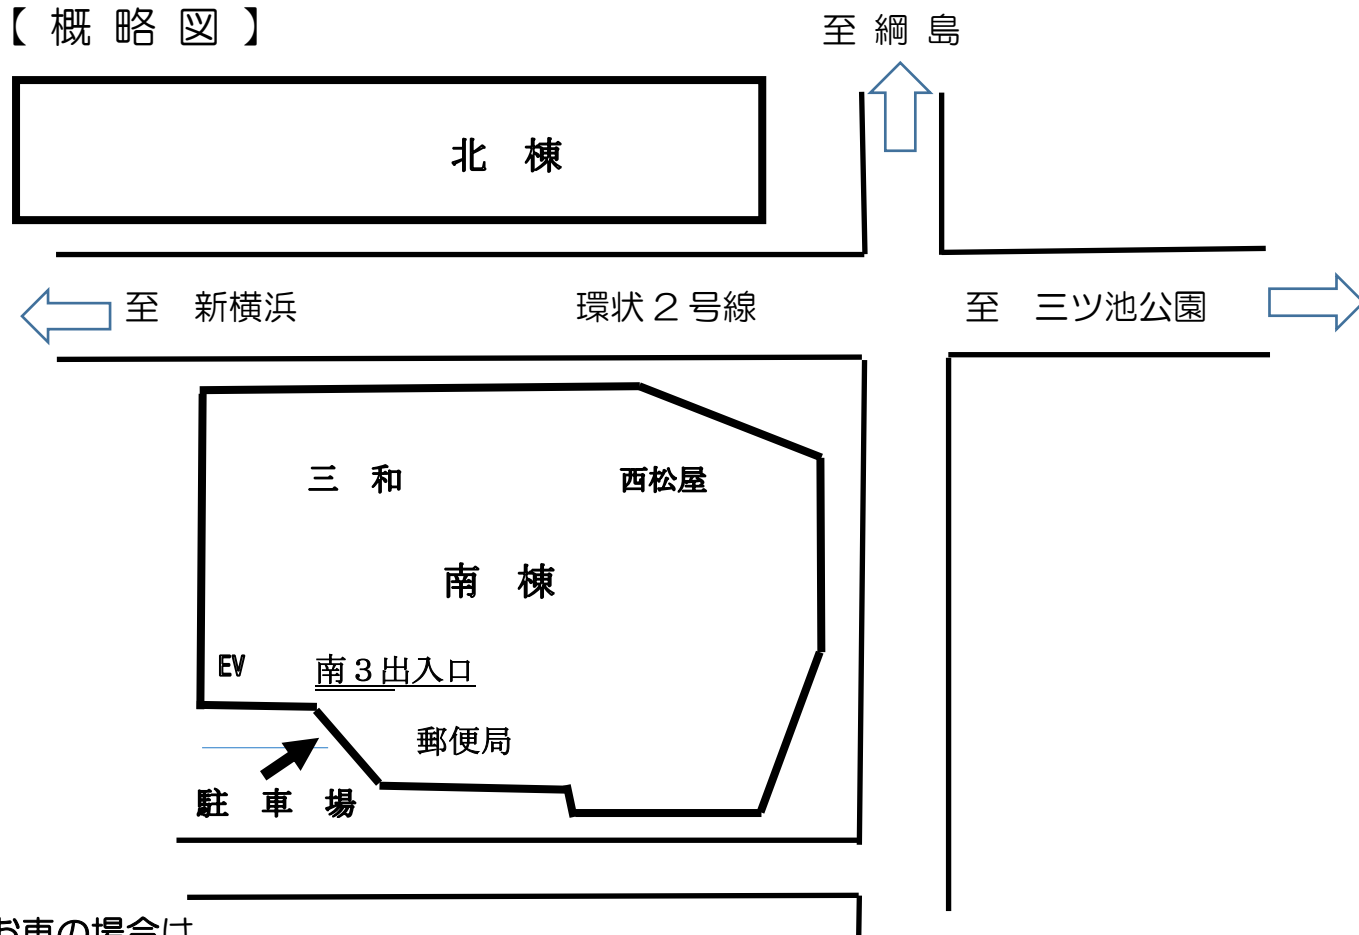

お知らせ

10月2日（月）より、トレッサ横浜は午後8時閉館となりますが、師岡コミュニティハウスの開館時間は変更ありません。

月～土曜日 午前9時～午後9時
日曜・祝日 午前9時～午後5時

10月2日より

師岡コミュニティハウスから**午後8時以降**に退館される時のご案内

★ **南棟1階郵便局横の「南3」の出入口**のみご利用できます。コミュニティハウス前のエレベーターで1階に降りてください。★。

【概略図】

お車の場合は

郵便局側の平面駐車場または、ソレイユ駐車場をご利用ください。

北棟駐車場やオリーブ駐車場はご利用できません。

※ トレッサ横浜の営業時間は午前10時から午後8時までです。
それ以外の時間帯はショッピングモール内を通り抜けすることができません。