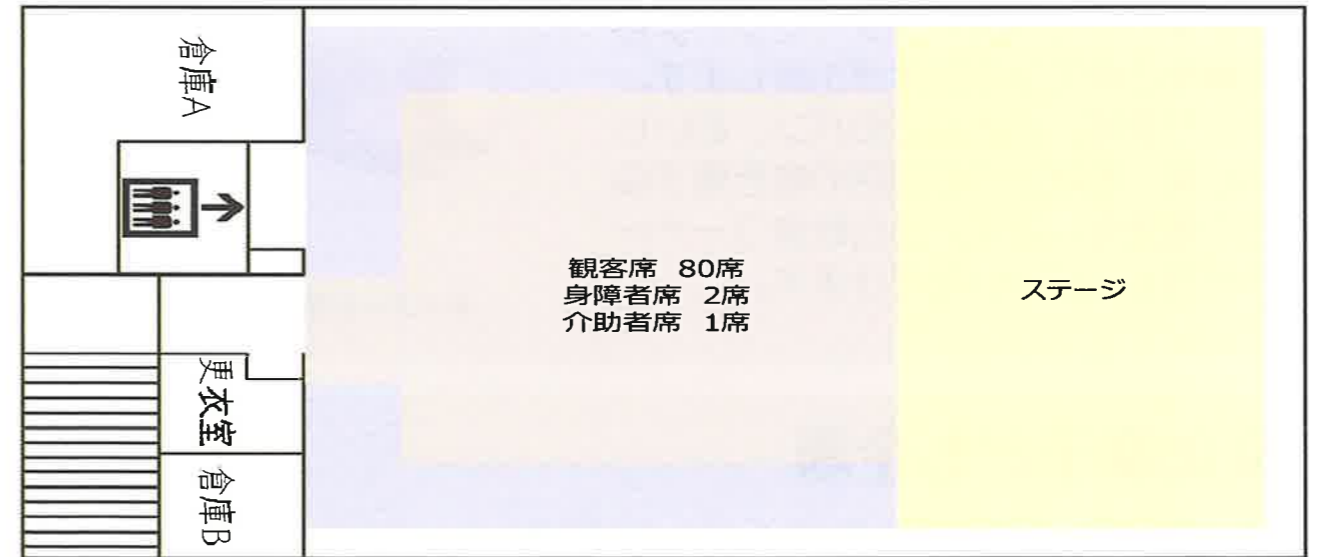

B1 レクホール

*実演プログラムの順番や展示の配置については文化祭当日多少の変更がある場合がございますので、あらかじめご了承ください。