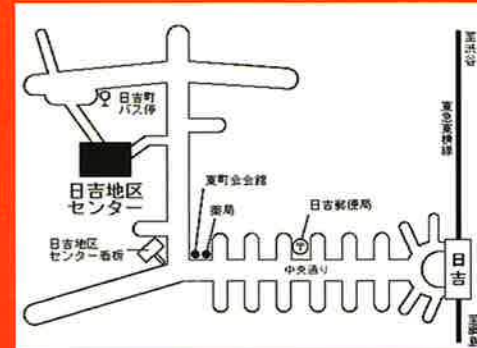

## 横浜市日吉地区センター

〒223-0062

横浜市港北区日吉本町1-11-13

☎045-561-6767

アクセス

公共交通  
機関で

- 東急東横線・横浜市営地下鉄グリーンライン 日吉駅から徒歩10分
- 東急バス「日吉町」、「日吉矢上」、「日吉駅通り」下車3分

## 本館1階〈展示〉